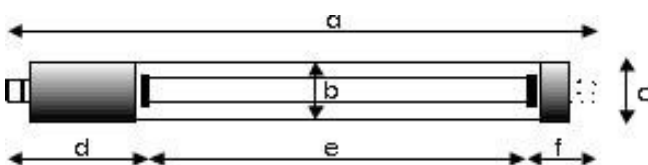

Ordertext: SLS30 LED Rohrleuchte 2400lm - 16W

Ordercode # 2093-00

Bestückung / fitted with	LED T5 / led t5
Betriebsgerät / work equipment	n/a
Anschlusswerte / connected load	230 V AC
Leistungsaufnahme / power consumption	16 Watt
Leuchtenlichtstrom / luminous flux	2400 lm
Leuchtenlichtausbeute / luminous efficacy	ca. 150lm/W
Lichtverteilung / light distribution	Direkt / direct
Entblendung / glare-free	Transparentes Rohr - Reflektor / clear tube - reflector
Abstrahlwinkel / beam angle	190°
Lichtfarbe / light colour	4000K, hellweiß / bright white
Farbwiedergabe (Ra) / color rendering	80
Socket / socket	G5
Schutzart / system of protection	IP67
Schutzklasse / class of protection	2
Betriebstemperatur / operating temperature	-20° bis +45° C
Lebensdauer / lifetime	50000 h
Leuchtengehäuse / luminaire body	PC
Gewicht (netto) / weight (net)	0,65 Kg
Netzanschluss / main supply	Anschlußklemme 3-pol / terminal 3-pol
Befestigung / fastening	Optional
Abmessungen / dimension	Siehe unten / see below
Risikogruppe / risk group (DIN EN 62471)	n/a
Besonderheiten / special feature	n/a

a	b	c	d	e	f
mm	mm	mm	mm	mm	mm
1020	30	30	180	720	120

a = Gesamtlänge der Leuchte / length over all
b = Schutzrohrdurchmesser / diameter tube
c = max. Gesamtdurchmesser / diameter over all
d = Blindbereich / no light output
e = Länge v. Lichtaustritt / light output
f = Blindbereich / no light out